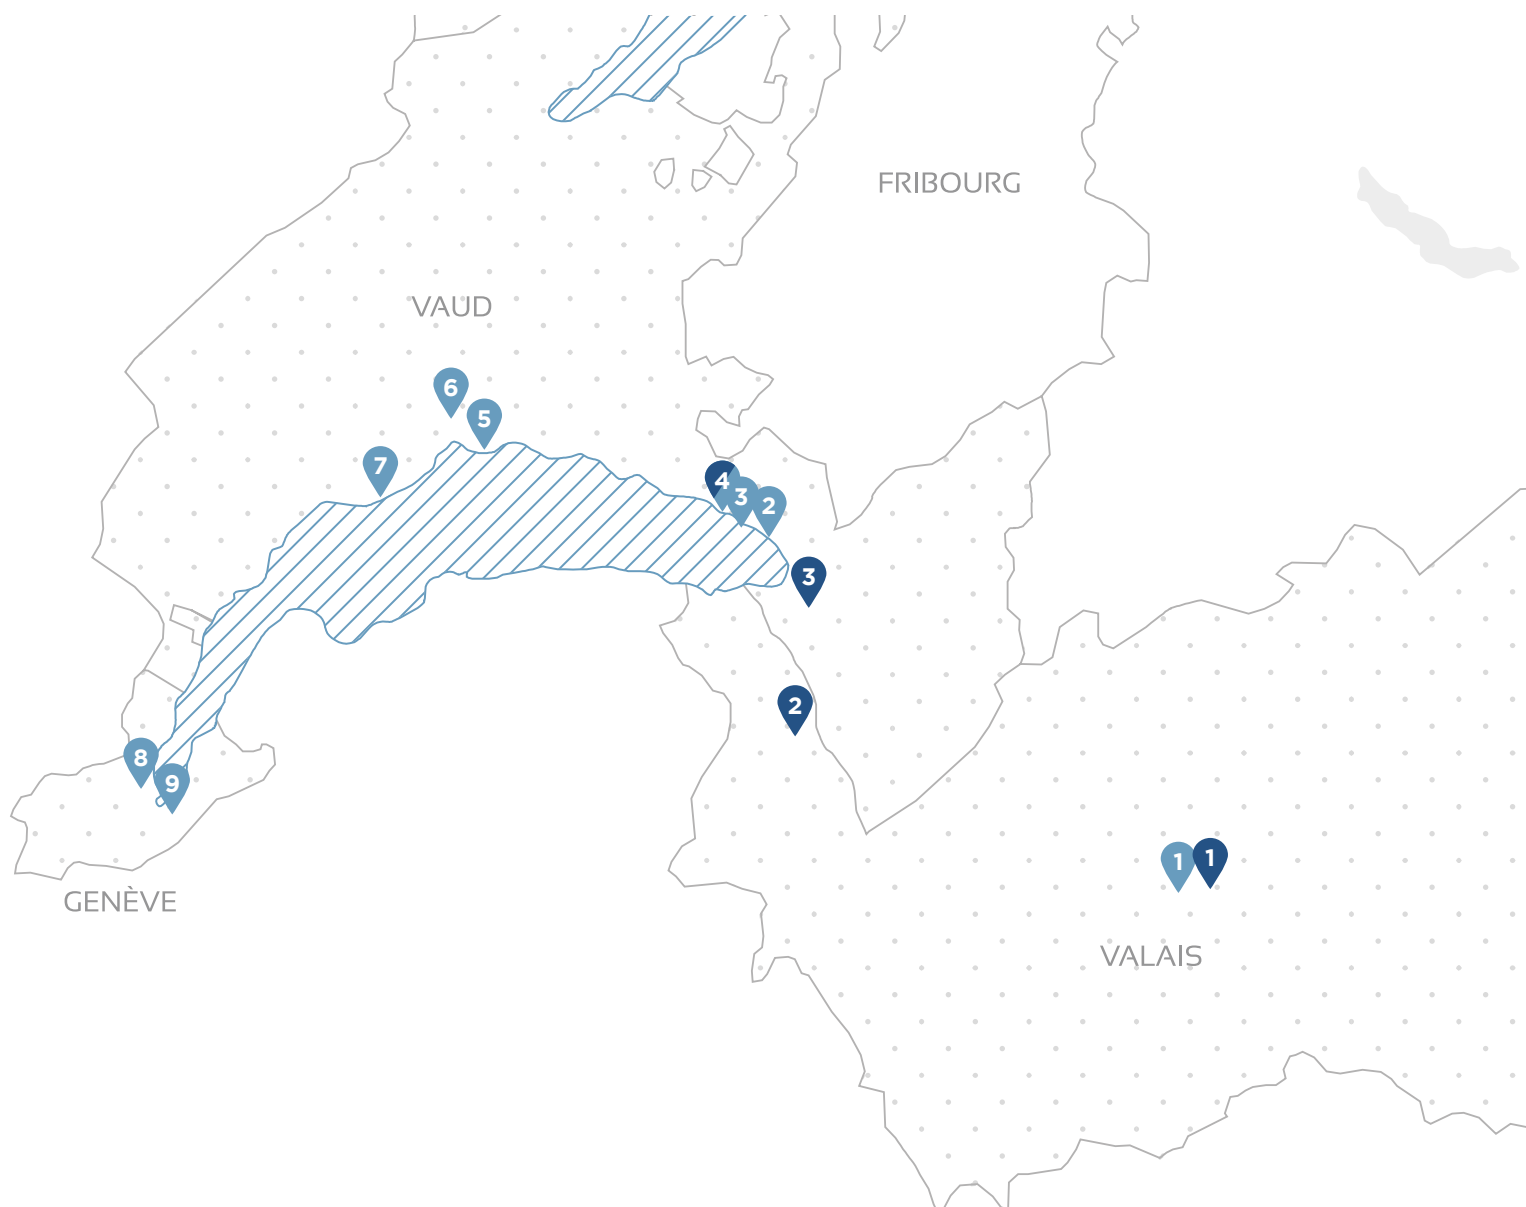

Vaud

2. Casino Barrière de Montreux
3. Les Remparts La Tour-de-Peilz
4. Centre Manor Vevey
5. Port d'Ouchy Lausanne
6. Bellefontaine Lausanne
7. Pont-Neuf Morges

Genève

8. Centre commercial Blandonnet Vernier
9. Centre Manor Genève

ÉCRANS LED

Valais

1. Stade de Tourbillon
2. 360° + bornes Monthey Market

Vaud

3. Ecran bowling Funplanet
4. MEGASCREEN - Centre Manor Vevey

1.

BARRIÈRES DE PARKING

Nos barrières sont conçues pour attirer l'attention des consommateurs lorsqu'ils sortent et entrent dans les parkings. Ils garantissent 100% de visibilité pour votre campagne. Avec plus de 9 parkings clés dans des lieux haut de gamme de Genève au Valais, ce support numérique révolutionne la communication intérieure et extérieure.

Format L / 2 passages par minute

2.

MEGASCREEN VEVEY

Situé au cœur de Vevey, le Megascreen est le premier contact visuel pour les passagers quittant la gare de Vevey, et une référence pour tous les véhicules (piétons et automobiles) dans la région. Il atteint une vaste population et est l'endroit idéal pour une visibilité et une exposition maximales.